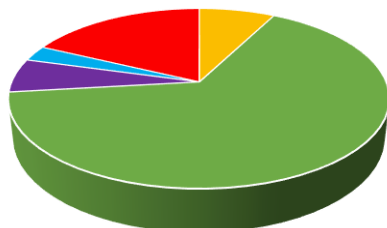

# VACINÔMETRO

Atualizado em 16 de novembro

Programa de Vacinação de acordo com Protocolos do Ministério da Saúde

89.052

- Pessoas que receberam apenas a 1ª dose
- Pessoas que receberam 2 doses
- Pessoas que receberam a terceira dose
- Pessoas que receberam dose única
- População não imunizada

População total: 55.731

## DOSES

	1ª	2ª	3ª	Dose única
Profissionais do Ambulatório Municipal	206	205	172	0
Profissionais da Santa Casa de Misericórdia	235	231	157	0
Demais profissionais de saúde	735	655	220	0
Profissionais da Educação (18 anos ou mais)	938	932	0	2
Transplantados (18 a 59 anos)	16	9	4	0
Síndrome de Down (18 a 59 anos)	20	20	1	0
Comorbidades (18 anos ou mais)	3.748	3.598	67	15
Pessoas com deficiência permanente (12 a 59 anos)	298	259	0	2
Gestantes (17 anos ou mais)	323	287	0	1
Puérperas	67	69	0	0
Profissionais do transporte coletivo	78	77	0	1
Coletores de resíduos	28	28	0	0
Asilo Lar São Vicente	67	62	6	0
Asilo Vó Margarida	40	36	19	0
Asilo Casa Esperança	32	31	13	0
Residências Terapêuticas	54	54	0	0
Lar da Mônica (Funcionários)	10	10	0	0
90 anos ou mais e acamados 90 anos ou mais	170	158	13	0
85 anos ou mais e acamados 85 anos ou mais	397	397	212	0
80 anos ou mais e acamados 80 anos ou mais	746	677	167	1
70 anos ou mais e acamados 70 anos ou mais	2.927	2.787	1922	1
60 anos ou mais e acamados 60 anos ou mais	5.704	5.541	418	10
50 a 59 anos	4.839	4.260	0	61
40 a 49 anos	5.117	5.107	0	661
30 a 39 anos	5.572	4.846	1	818
20 a 29 anos	6.913	6.006	0	0
18 e 19 anos	1.282	1048	0	0
12 e 17 anos	3.533	2501	0	0
12 a 17 anos com comorbidades	79	20	0	0
Indígenas	1	1	0	0
Total	44.175	39.912	3.392	1.573